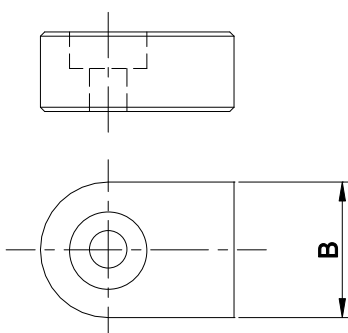

Código	Porta Fresa	D	L	L1	M
106 21 1600	16	20	16	6	8
106 21 2200	22	28	18	7	10
106 21 2700	27	35	22	8	12
106 21 3200	32	42	26	9	16
106 21 4000	40	52	30	10	20

**Aplicação:** Utilizado em Porta fresa combinado e porta Fresa de facear com chaveta.

## ANEL DE ARRASTE FRONTAL

Código	d	L	b
106 20 1600	16	10	8
106 20 2200	22	12	10
106 20 2700	27	12	12
106 20 3200	32	14	14
106 20 4000	40	14	16

**Aplicação:** Utilizado em Porta fresa combinado.

## CHAVETA SIMPLES LONGITUDINAL

Código	d	A	B	L
106 27 1600	16	4	4	20
106 27 2200	22	6	6	25
106 27 2700	27	7	7	25
106 27 3200	32	8	7	28
106 27 4000	40	10	8	32

**Aplicação:** Utilizado em Porta fresa combinado.

## CHAVETAS DE ARRASTE

Código	d	B
106 26 1600	16	8
106 26 2200	22	10
106 26 2700	27	12
106 26 3200	32	14
106 26 4000	40	16

**Aplicação:** Utilizado em Porta fresa de facear com chaveta.