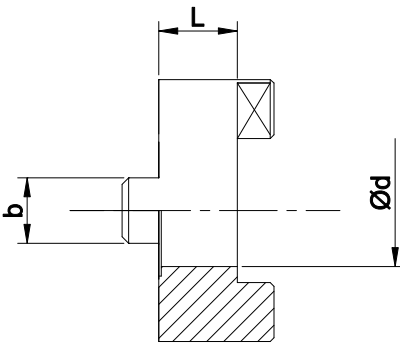

Código	Porta Fresa	D	L	L1	M
106 21 1600	16	20	16	6	8
106 21 2200	22	28	18	7	10
106 21 2700	27	35	22	8	12
106 21 3200	32	42	26	9	16
106 21 4000	40	52	30	10	20

**Aplicação:** Utilizado em Porta fresa combinado e porta Fresa de facear com chaveta.

## ANEL DE ARRASTE FRONTAL

Código	d	L	b
106 20 1600	16	10	8
106 20 2200	22	12	10
106 20 2700	27	12	12
106 20 3200	32	14	14
106 20 4000	40	14	16

**Aplicação:** Utilizado em Porta fresa combinado.

## CHAVETA SIMPLES LONGITUDINAL

Código	d	A	B	L
106 27 1600	16	4	4	20
106 27 2200	22	6	6	25
106 27 2700	27	7	7	25
106 27 3200	32	8	7	28
106 27 4000	40	10	8	32

**Aplicação:** Utilizado em Porta fresa combinado.

## CHAVETAS DE ARRASTE

Código	d	B
106 26 1600	16	8
106 26 2200	22	10
106 26 2700	27	12
106 26 3200	32	14
106 26 4000	40	16

**Aplicação:** Utilizado em Porta fresa de facear com chaveta.