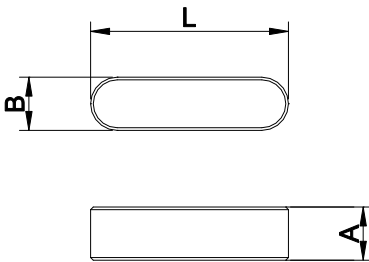

Código	Porta Fresa	D	L	L1	M
106 21 1600	16	20	16	6	8
106 21 2200	22	28	18	7	10
106 21 2700	27	35	22	8	12
106 21 3200	32	42	26	9	16
106 21 4000	40	52	30	10	20

**Aplicação:** Utilizado em Porta fresa combinado e porta Fresa de facear com chaveta.

## ANEL DE ARRASTE FRONTAL

Código	d	L	b
106 20 1600	16	10	8
106 20 2200	22	12	10
106 20 2700	27	12	12
106 20 3200	32	14	14
106 20 4000	40	14	16

**Aplicação:** Utilizado em Porta fresa combinado.

## CHAVETA SIMPLES LONGITUDINAL

Código	d	A	B	L
106 27 1600	16	4	4	20
106 27 2200	22	6	6	25
106 27 2700	27	7	7	25
106 27 3200	32	8	7	28
106 27 4000	40	10	8	32

**Aplicação:** Utilizado em Porta fresa combinado.

## CHAVETAS DE ARRASTE

Código	d	B
106 26 1600	16	8
106 26 2200	22	10
106 26 2700	27	12
106 26 3200	32	14
106 26 4000	40	16

**Aplicação:** Utilizado em Porta fresa de facear com chaveta.